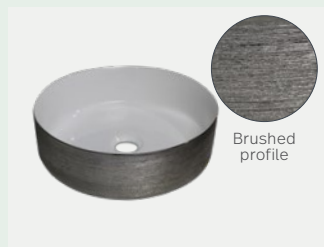

**Paco Brushed Silver**  
350Ø x 120H mm \$460

**Paco Brushed**  
350Ø x 120H mm \$460

**Paco Drop-in**  
350Ø x 50H mm \$460

**Braddon**  
395D x 395W x 140H mm \$460

**Barato** (1 taphole only)  
405W x 405D x 120H mm \$460